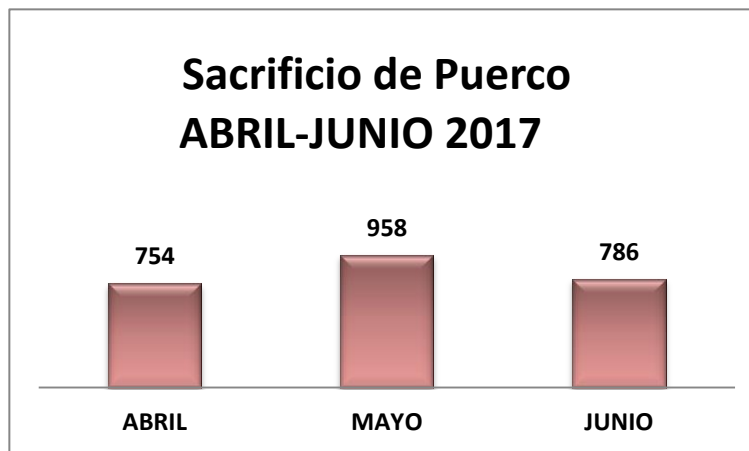

	PUERCO
ABRIL	754
MAYO	958
JUNIO	786

	RESES
ABRIL	222
MAYO	282
JUNIO	281

	CABRA
ABRIL	19
MAYO	20
JUNIO	32