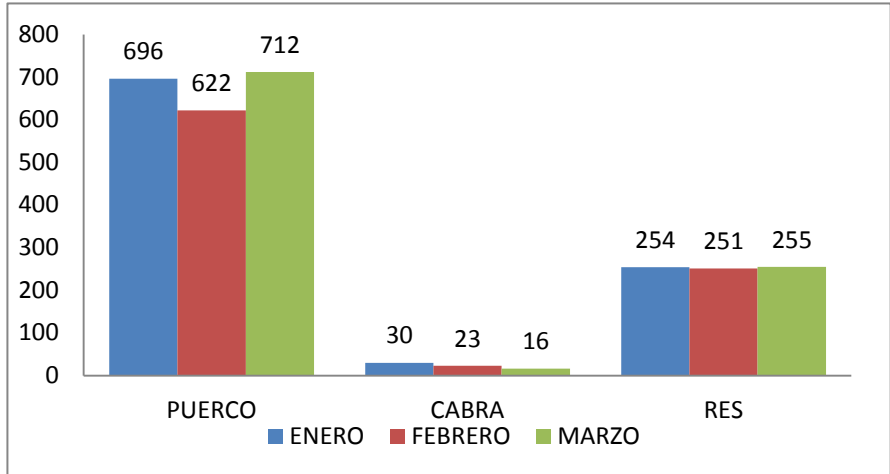

	PUERCO	CABRA	RES
ENERO	696	30	254
FEBRERO	622	23	251
MARZO	712	16	255

100% DE SACRIFICIOS