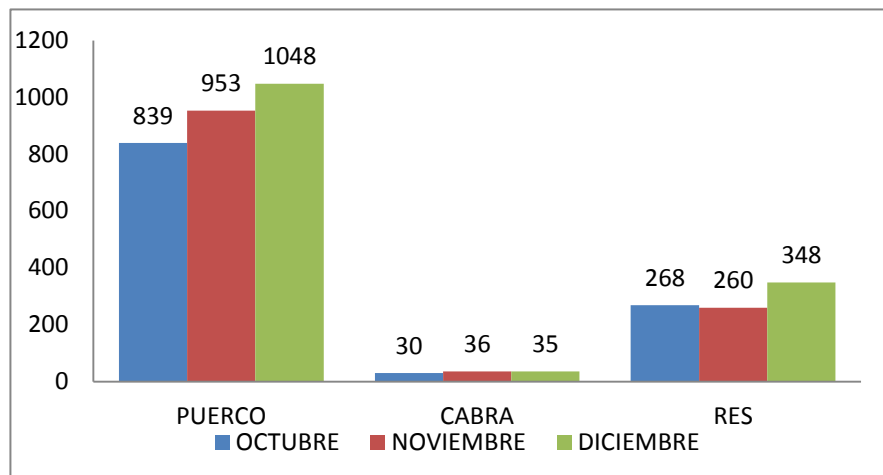

	PUERCO	CABRA	RES
OCTUBRE	839	30	268
NOVIEMBRE	953	36	260
DICIEMBRE	1048	35	348

100% DE SACRIFICIOS