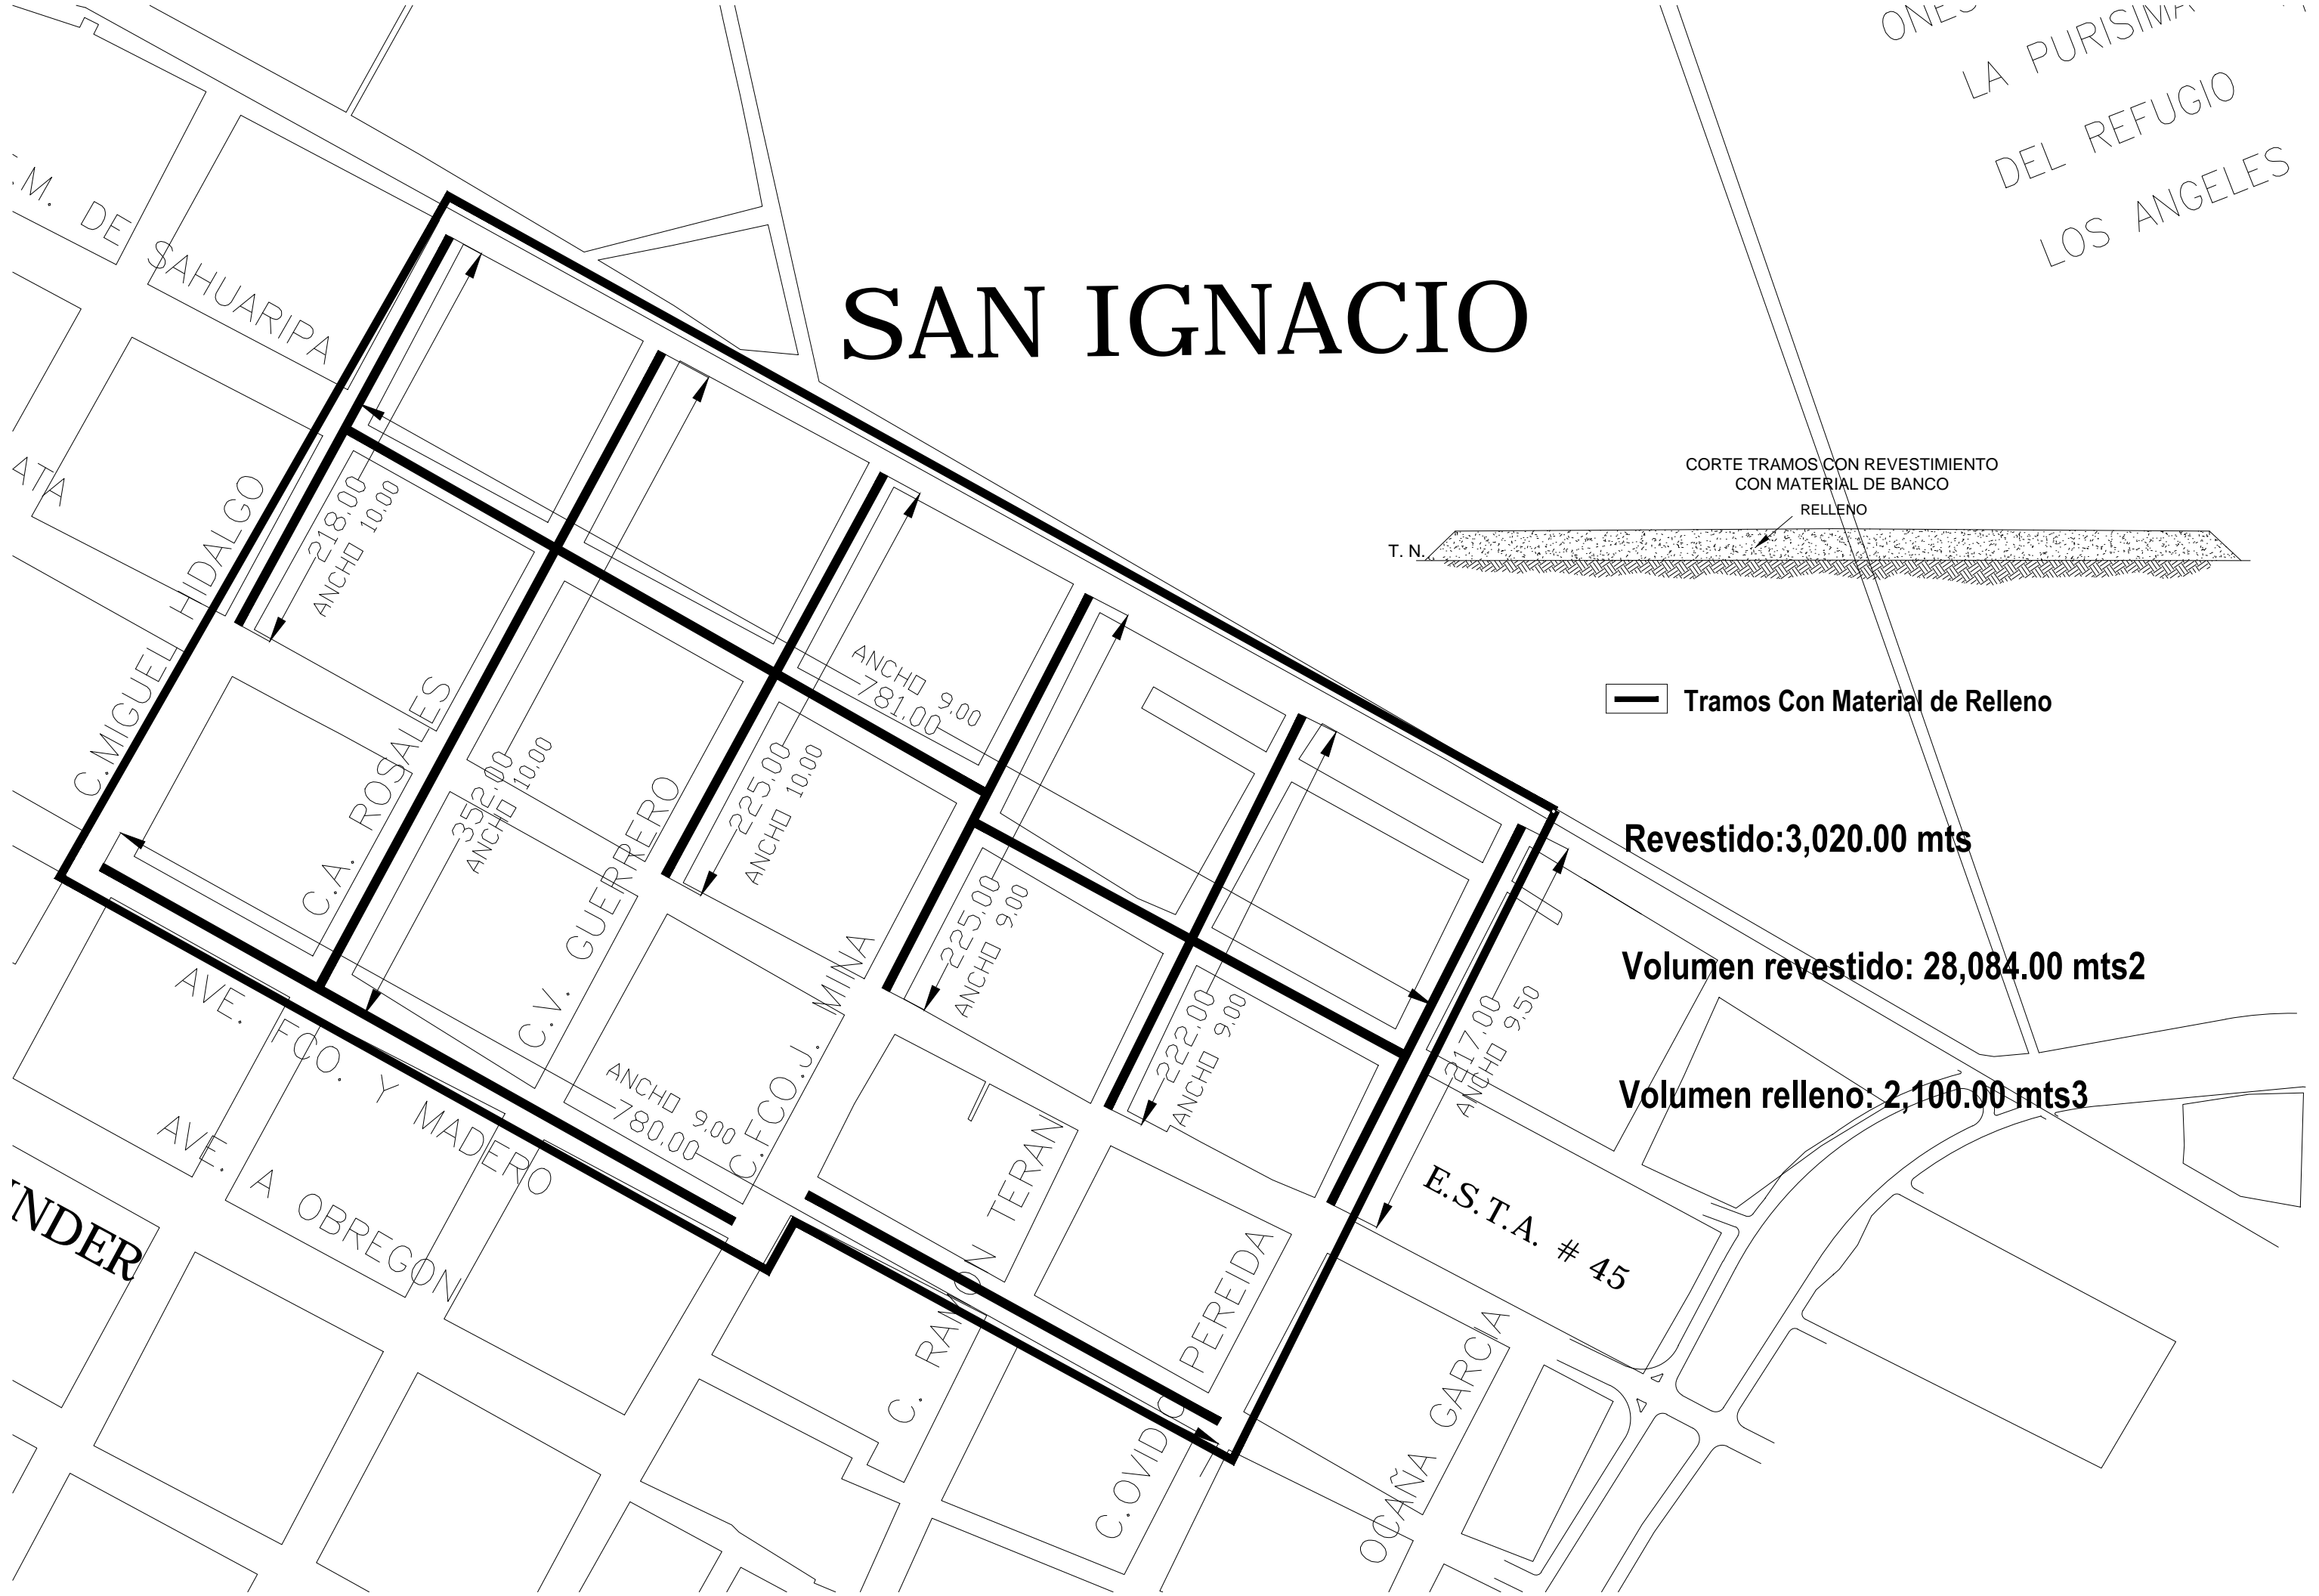

ONE...
LA PURISIMA
DEL REFUGIO
LOS ANGELES

SAN IGNACIO

— Tramos Con Material de Relleno

Revestido: 3,020.00 mts

Volumen revestido: 28,084.00 mts²

Volumen relleno: 2,100.00 mts³