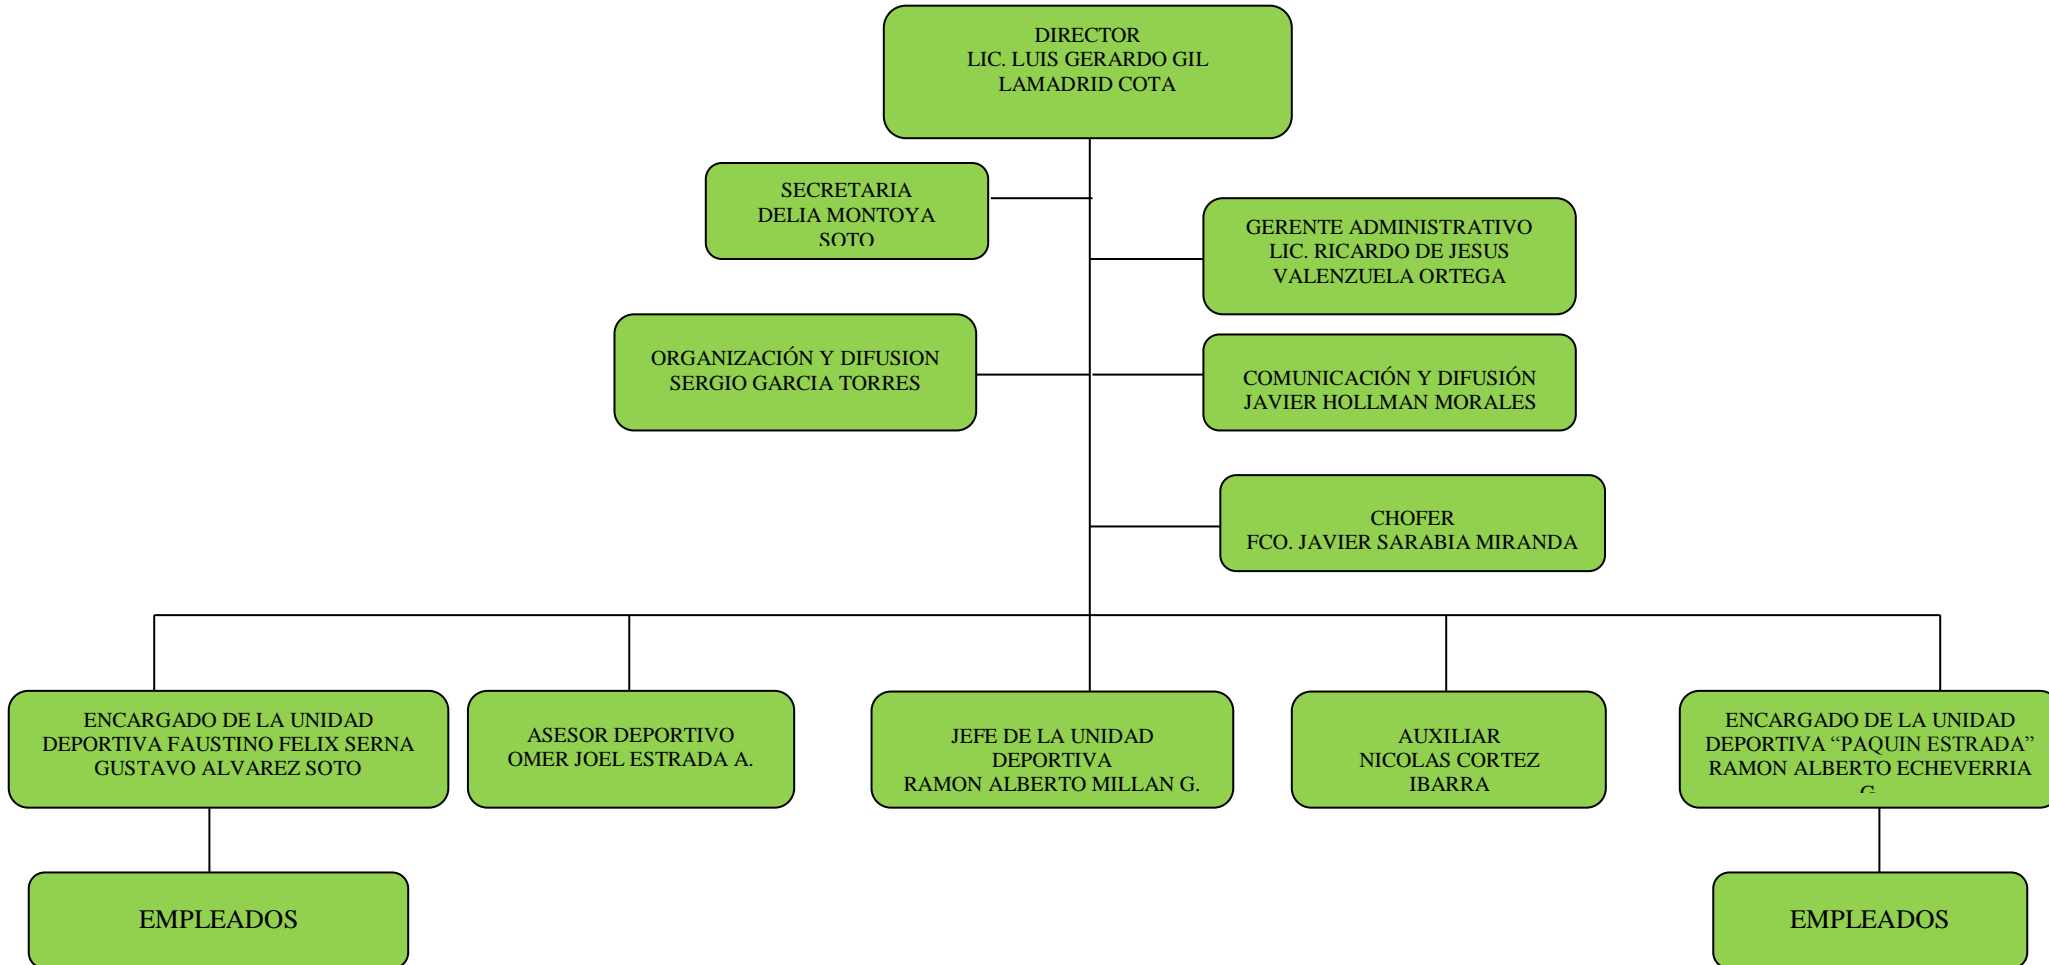

H. AYUNTAMIENTO 2015-2018

NAVOJOA

DIRECCIÓN MUNICIPAL
DEL DEPORTE

DIRECCIÓN DEL INSTITUTO MUNICIPAL DEL DEPORTE.

C. LIC. LUIS GERARDO GIL LAMADRID COTA
Director del Instituto Municipal del Deporte