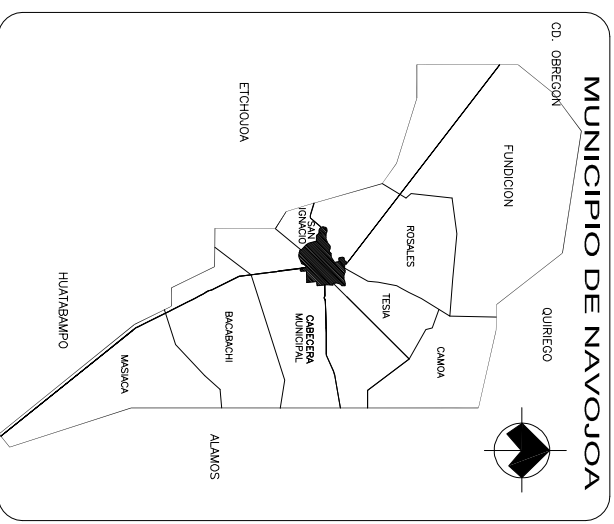

MUNICIPIO DE CD. OBREGON

LOCALIZACION:

MUNICIPIO DE NAVOJOA

SIMBOLOGIA

- DIVISION DE COMISARIAS
- DIVISION DE MUNICIPIOS

OBSERVACIONES

NO. REG.	NOTAS	F E C H A

C. LIC. GUSTAVO MENDIL AMPARAN PRESIDENTE MUNICIPAL	RFMA
C. ARO. JORGE MARTIN FARIAS SOTO DIRECTOR GENERAL	RFMA
C. ING. RAMON ANTONIO MENDOZA ROLO DIRECTOR DE SERVICIOS PUBLICOS	RFMA
C. ING. FRANCISCO JAVIER MIRANDA GARCIA DIRECTOR DE PROYECTOS	RFMA

PLANO DEL MUNICIPIO

PLANO:	C: / Archivos de programa / Dibujos / xxxxxxxxxxxxxxx
LOCALIDAD:	NAVOJOA, SONORA
ESCALA:	1:1125 METROS
ACTIVACION:	2004
SEÑALIZACION:	MIGUEL ANGEL OSUNA PEREZ

PROYECTO: **MUNICIPIO**
No. de folios: **003**