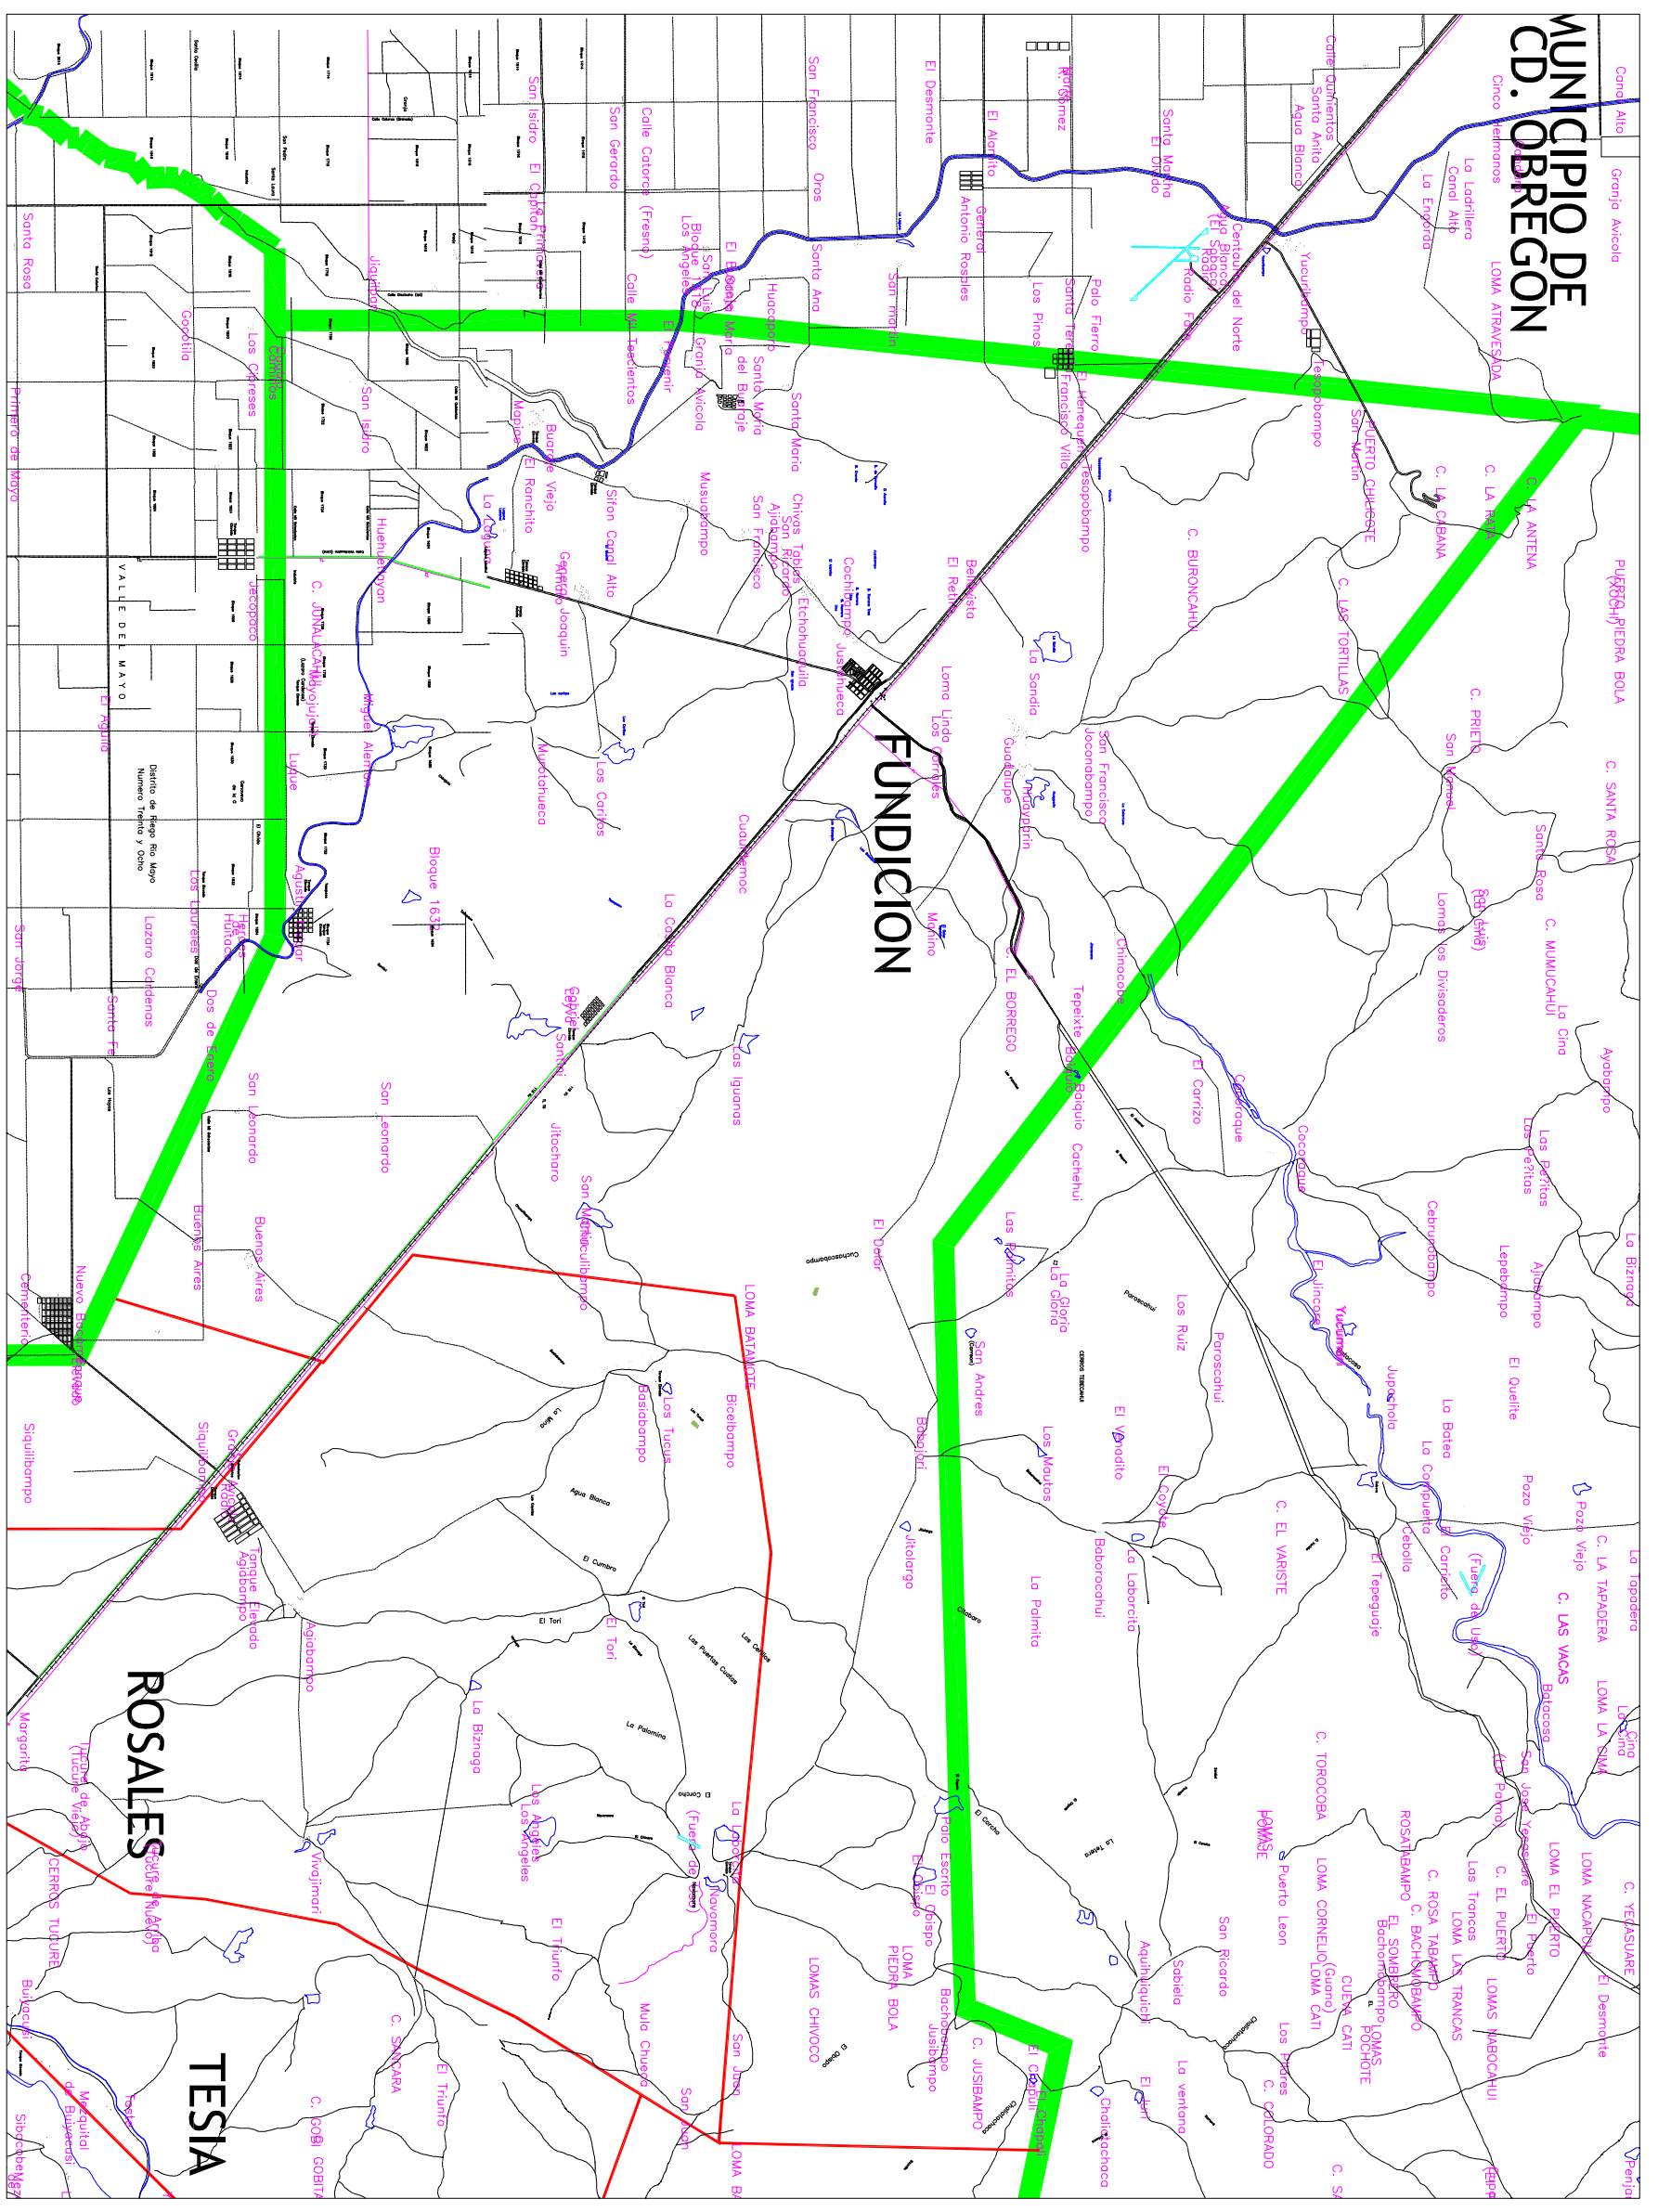

MUNICIPIO DE CD. OBREGON

LOCALIZACION:

MUNICIPIO DE NAVOJOA

SIMBOLOGIA

- DIVISION DE COMISARIAS
- DIVISION DE MUNICIPIOS

OBSERVACIONES

NO. REG.	NOTAS	F E C H A

C. LIC. GUSTAVO MENDIL AMPARAN PRESIDENTE MUNICIPAL	RFMA
C. ARO. JORGE MARTIN FARIAS SOTO DIRECTOR GENERAL	RFMA
C. ING. RAMON ANTONIO MENDOZA ROLO DIRECTOR DE SERVICIOS PUBLICOS	RFMA
C. ING. FRANCISCO JAVIER MIRANDA GARCIA DIRECTOR DE PROYECTOS	RFMA

PLANO DEL MUNICIPIO

PLANO:	C: / Archivos de programa / Dibujos / xxxxxxxxxxxxxxx
LOCALIDAD:	NAVOJOA, SONORA
ESCALA:	1:1125 METROS
ACTIVACION:	2004
SEÑALIZACION:	MIGUEL ANGEL OSUNA PEREZ

PROYECTO: **MUNICIPIO**
No. de folios: **003**