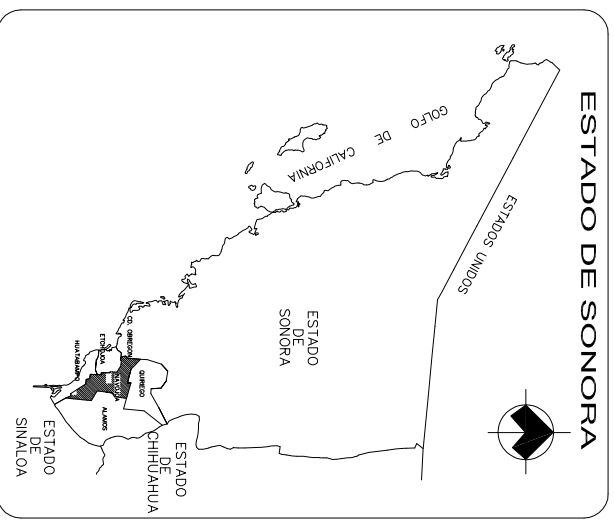

MUNICIPIO DE CD. OBREGON

LOCALIZACION:

MUNICIPIO DE NAVOJOA

SIMBOLOGIA

- DIVISION DE COMISARIAS
- DIVISION DE MUNICIPIOS

OBSERVACIONES

NO. REG.	NOTAS	F E C H A

C. LIC. GUSTAVO MENDIL AMPARAN PRESIDENTE MUNICIPAL	RFMA
C. ARO. JORGE MARTIN FARIAS SOTO DIRECTOR GENERAL	RFMA
C. ING. RAMON ANTONIO MENDOZA ROLO DIRECTOR DE SERVICIOS PUBLICOS	RFMA
C. ING. FRANCISCO JAVIER MIRANDA GARCIA DIRECTOR DE PROYECTOS	RFMA

PLANO DEL MUNICIPIO

PLANO:	C: / Archivos de programa / Dibujos / xxxxxxxxxxxxxxx
LOCALIDAD:	NAVOJOA, SONORA
ESCALA:	1:1125 METROS
ACTIVACION:	2004
SEÑALIZACION:	MIGUEL ANGEL OSUNA PEREZ

PROYECTO: **MUNICIPIO**
No. de folios: **003**