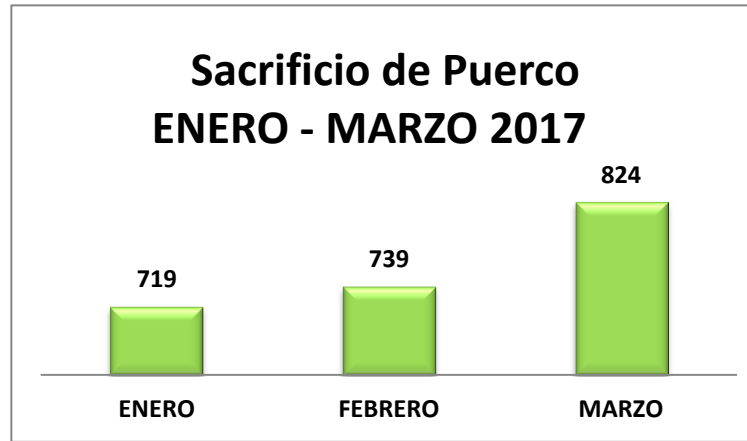

	PUERCO
ENERO	719
FEBRERO	739
MARZO	824

	RESES
ENERO	235
FEBRERO	255
MARZO	240

	CABRA
ENERO	37
FEBRERO	30
MARZO	39