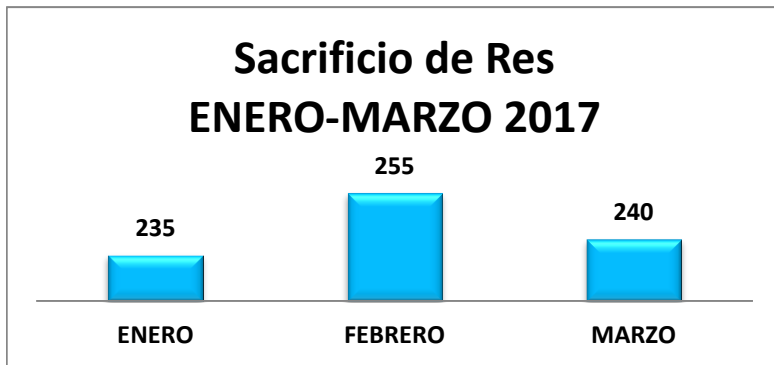

	PUERCO
ENERO	719
FEBRERO	739
MARZO	824

	RESES
ENERO	235
FEBRERO	255
MARZO	240

	CABRA
ENERO	37
FEBRERO	30
MARZO	39